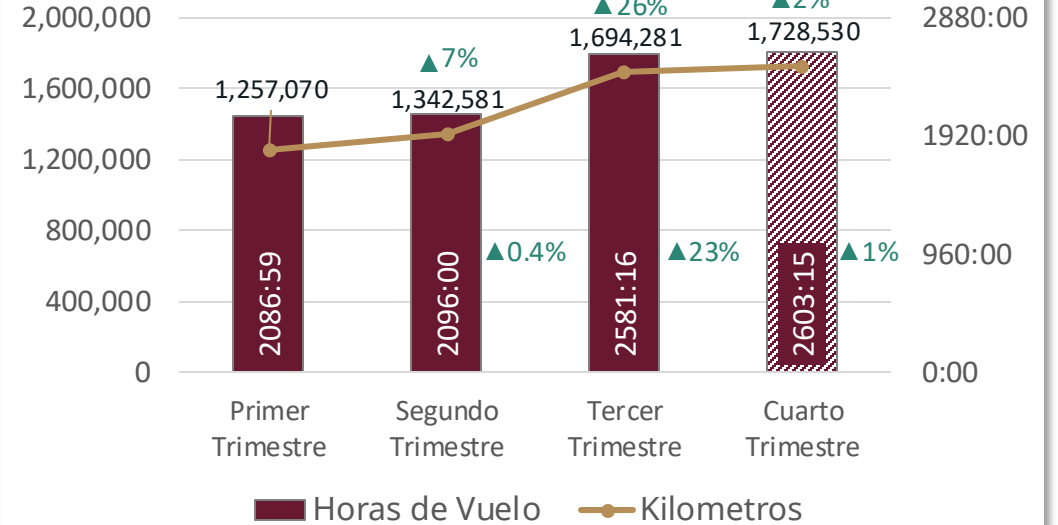

Volar con Mexicana es
tomar el puente hacia
la grandeza de nuestro
destino

Pasajeros transportados

382,011

Boletos hasta 20% más económicos

Top 5 rutas

Tijuana Tulum Mérida Cd. Ixtepec Cd. Victoria

Estadística operacional

Operaciones: 7,217

Horas: 9,367:30

Kms: 6,022,462

110,234.23 kg
Transportados en 2024

Próximos servicios:
Guadalajara, Mérida,
San José del Cabo y Tulum

3% Participación en el mercado 2030

6% Participación anual en el AIFA