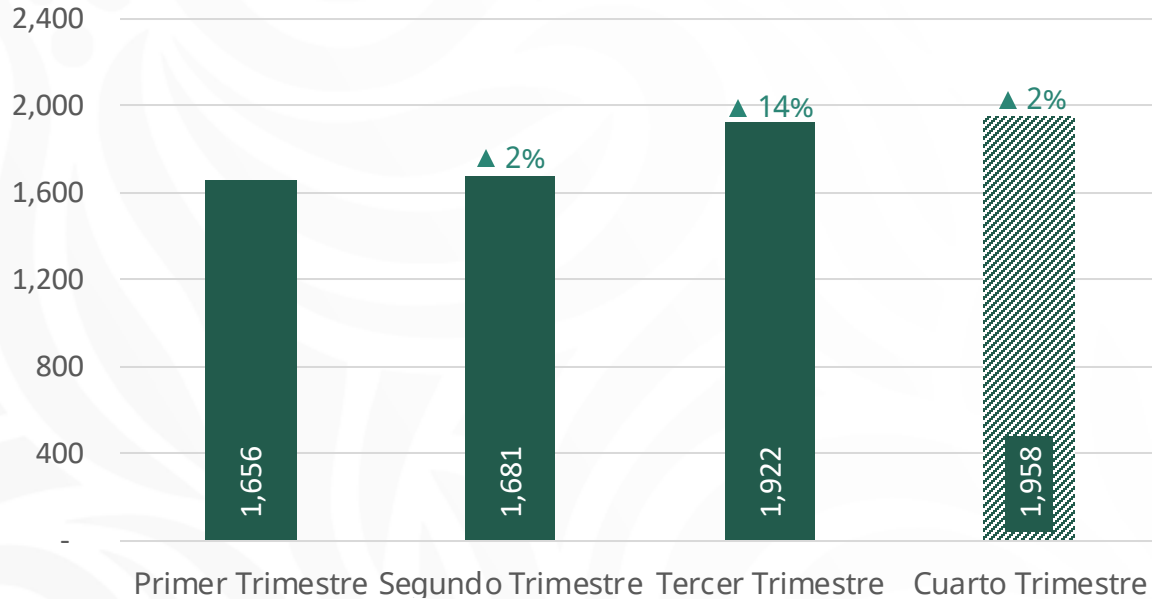

Volar con Mexicana es
tomar el puente hacia
la grandeza de nuestro
destino

Pasajeros transportados

382,011

Boletos hasta 20% más económicos

Top 5 rutas

Tijuana Tulum Mérida Cd. Ixtepec Cd. Victoria

Estadística operacional

Operaciones: 7,217

Horas: 9,367:30

Kms: 6,022,462

110,234.23 kg
Transportados en 2024

Próximos servicios:
Guadalajara, Mérida,
San José del Cabo y Tulum

3% Participación en el mercado 2030

6% Participación anual en el AIFA