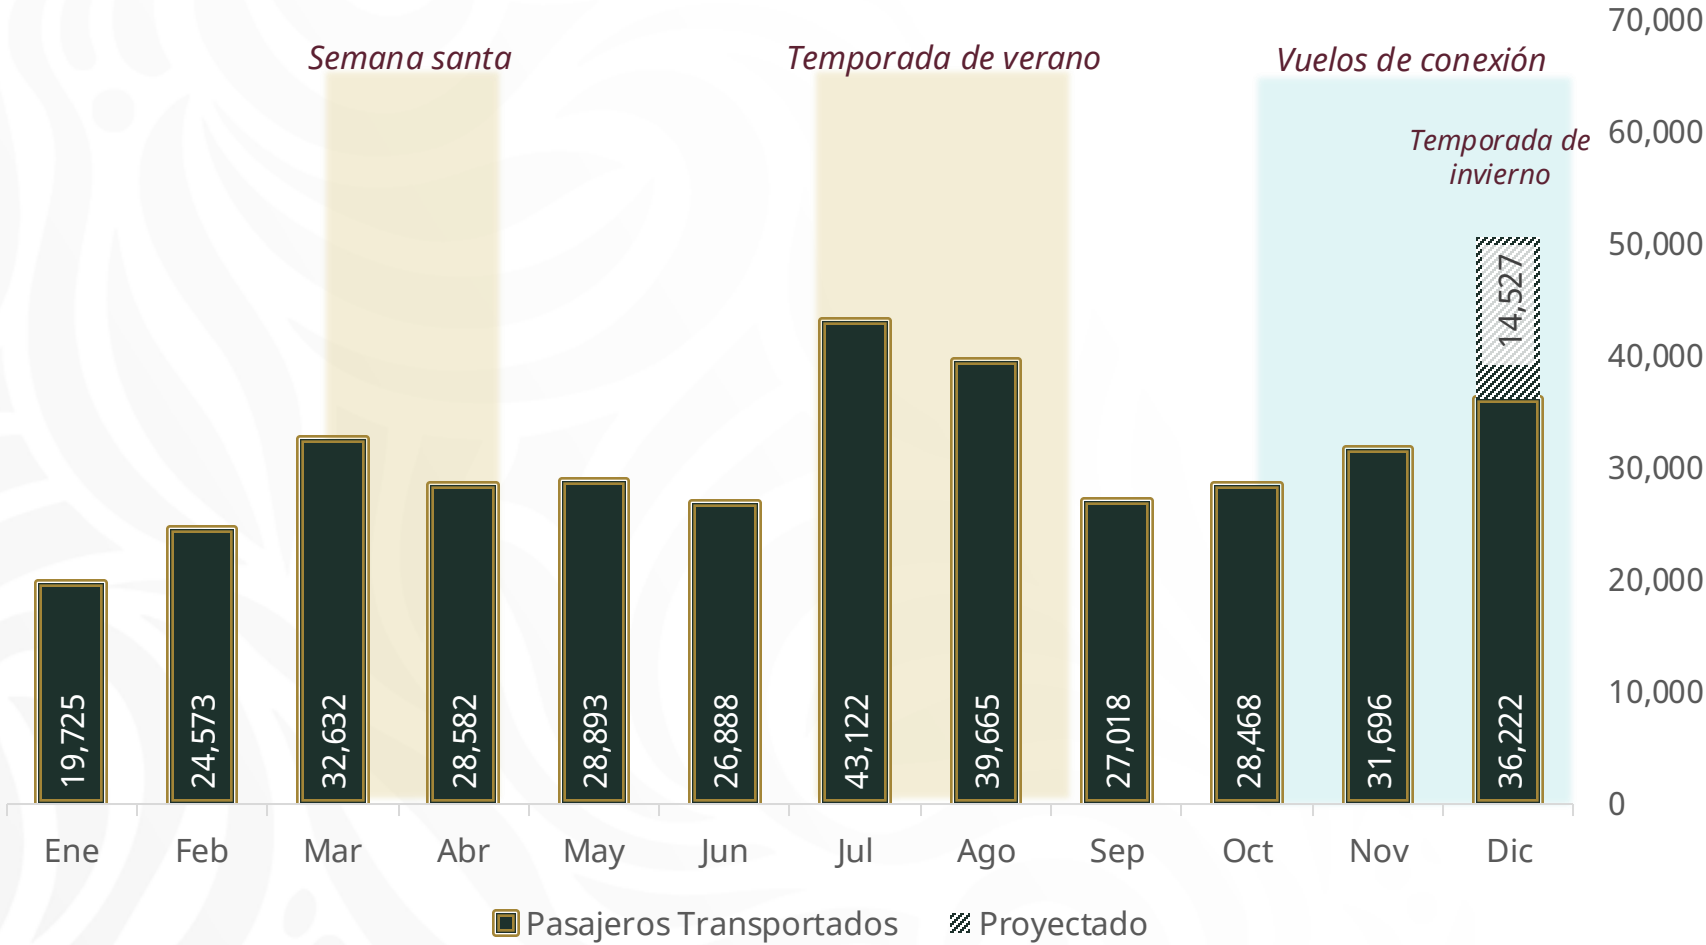

Mexicana

La primera, siempre será la primera

Diciembre 2024

Defensa

Secretaría de la Defensa Nacional

¡Quiénes somos?

Mexicana une corazones
que laten con el orgullo
de ser mexicanos

Permite sentir la conexión
con nuestra cultura

Volar con Mexicana es
tomar el puente hacia
la grandeza de nuestro
destino

Pasajeros transportados

382,011

Boletos hasta 20% más económicos

Top 5 rutas

Tijuana Tulum Mérida Cd. Ixtepec Cd. Victoria

Estadística operacional

Operaciones: 7,217

Horas: 9,367:30

Kms: 6,022,462

110,234.23 kg
Transportados en 2024

Próximos servicios:
Guadalajara, Mérida,
San José del Cabo y Tulum

3% Participación en el mercado 2030

6% Participación anual en el AIFA

Mexicana único operador de: **E2**

Pasajeros proyectados

148 mil

956 mil

1 Millón
940 mil

2 Millones
540 mil

5.5 Millones de pasajeros a transportar

Evento 1er aniversario